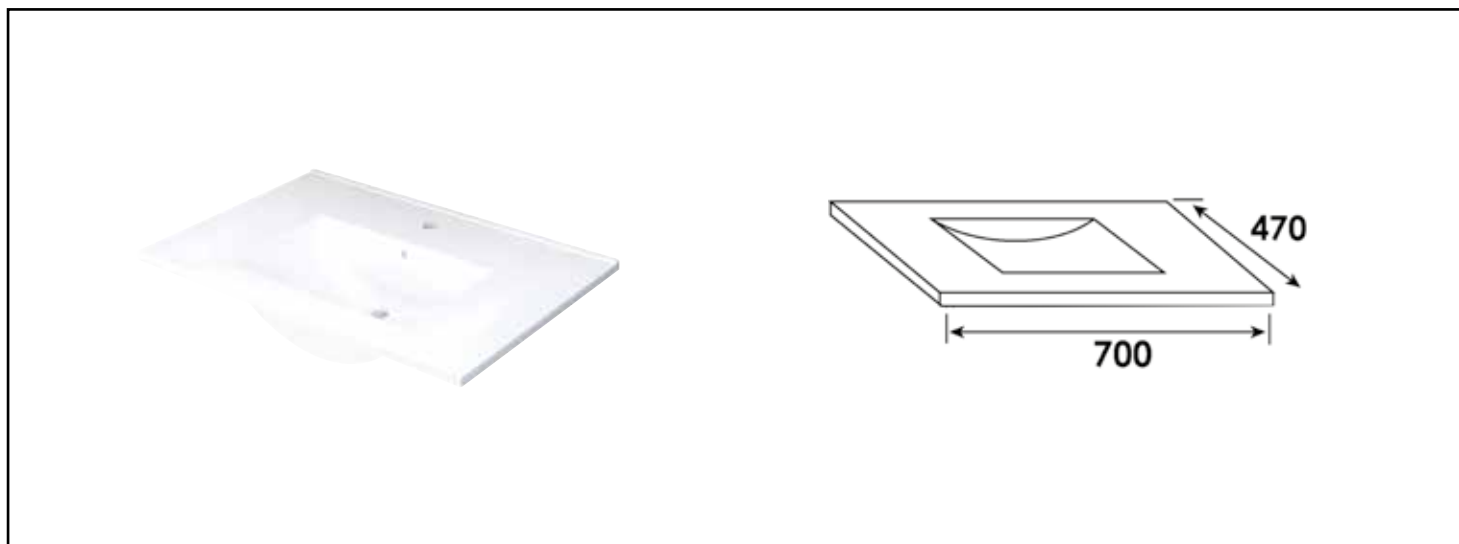

Référence : 950507PV

PLAN VASQUE COLLECTIONS DUBAÏ, NEW YORK - LARG. 71 CM - CÉRAMIQUE BLANCHE - 1V

- • MATIÈRE : CÉRAMIQUE BLANCHE RÉSISTANTE AUX TÂCHES ET SALISSURES
- • LAVE-MAINS À SUSPENDRE CARRÉ ET COMPACT
- • DESIGN : INTEMPOREL
- • TROP PLEIN & TROU DE ROBINETTERIE INTÉGRÉS
- • PRODUIT D'UN BON RAPPORT QUALITÉ/PRIX

CARACTÉRISTIQUES	Plan en céramique blanche Largeur : 71cm 1 vasque rectangulaire avec trop plein intégré Dimension de la cuve : 450x255x120mm Orifice de robinetterie percé Livré sans robinetterie ni vidage Compatible avec les meubles de collections DUBAÏ et NEW YORK
APPLICATIONS	Equipement de salle de bain
CONDITIONS D'UTILISATION	Plan céramique blanche avec vasque intégrée, avec trop plein
COMPATIBILITÉ	Convient uniquement pour l'application prescrite
PRÉCAUTION D'EMPLOI	<ul style="list-style-type: none"> • Respecter les conditions de mise en œuvre sur l'emballage et la notice. • Le montage et l'installation doivent être fait dans le respect des règles de l'art.